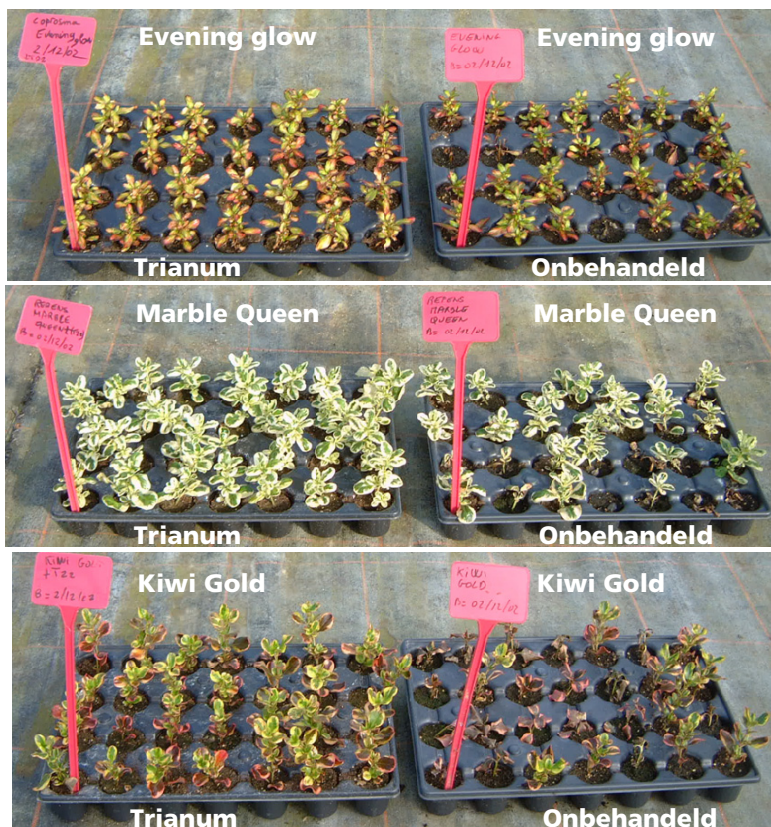

Onderzoeksgegevens Coprosma Potgrond

Gewas en substraat: Coprosma (cv. Evening Glow, Marble Queen en Kiwi Gold), potgrond
Effect van toepassing van TRIANUM: beter aanslaan van stekken en betere plantontwikkeling (boven- en ondergronds)
Land, jaar: Frankrijk, 2003
Organisatie: Sileban