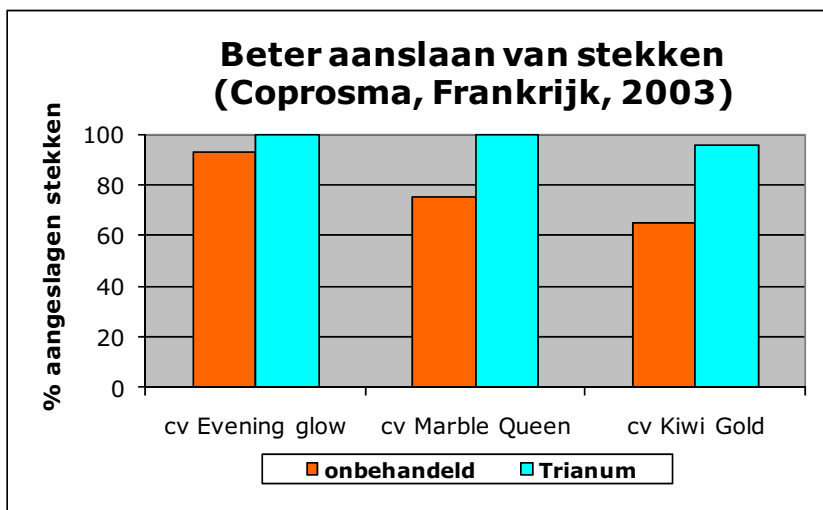

Onderzoeksgegevens Coprosma Potgrond

Gewas en substraat: Coprosma (cv. Evening Glow, Marble Queen en Kiwi Gold), potgrond
Effect van toepassing van TRIANUM: beter aanslaan van stekken en betere plantontwikkeling (boven- en ondergronds)
Land, jaar: Frankrijk, 2003
Organisatie: Sileban